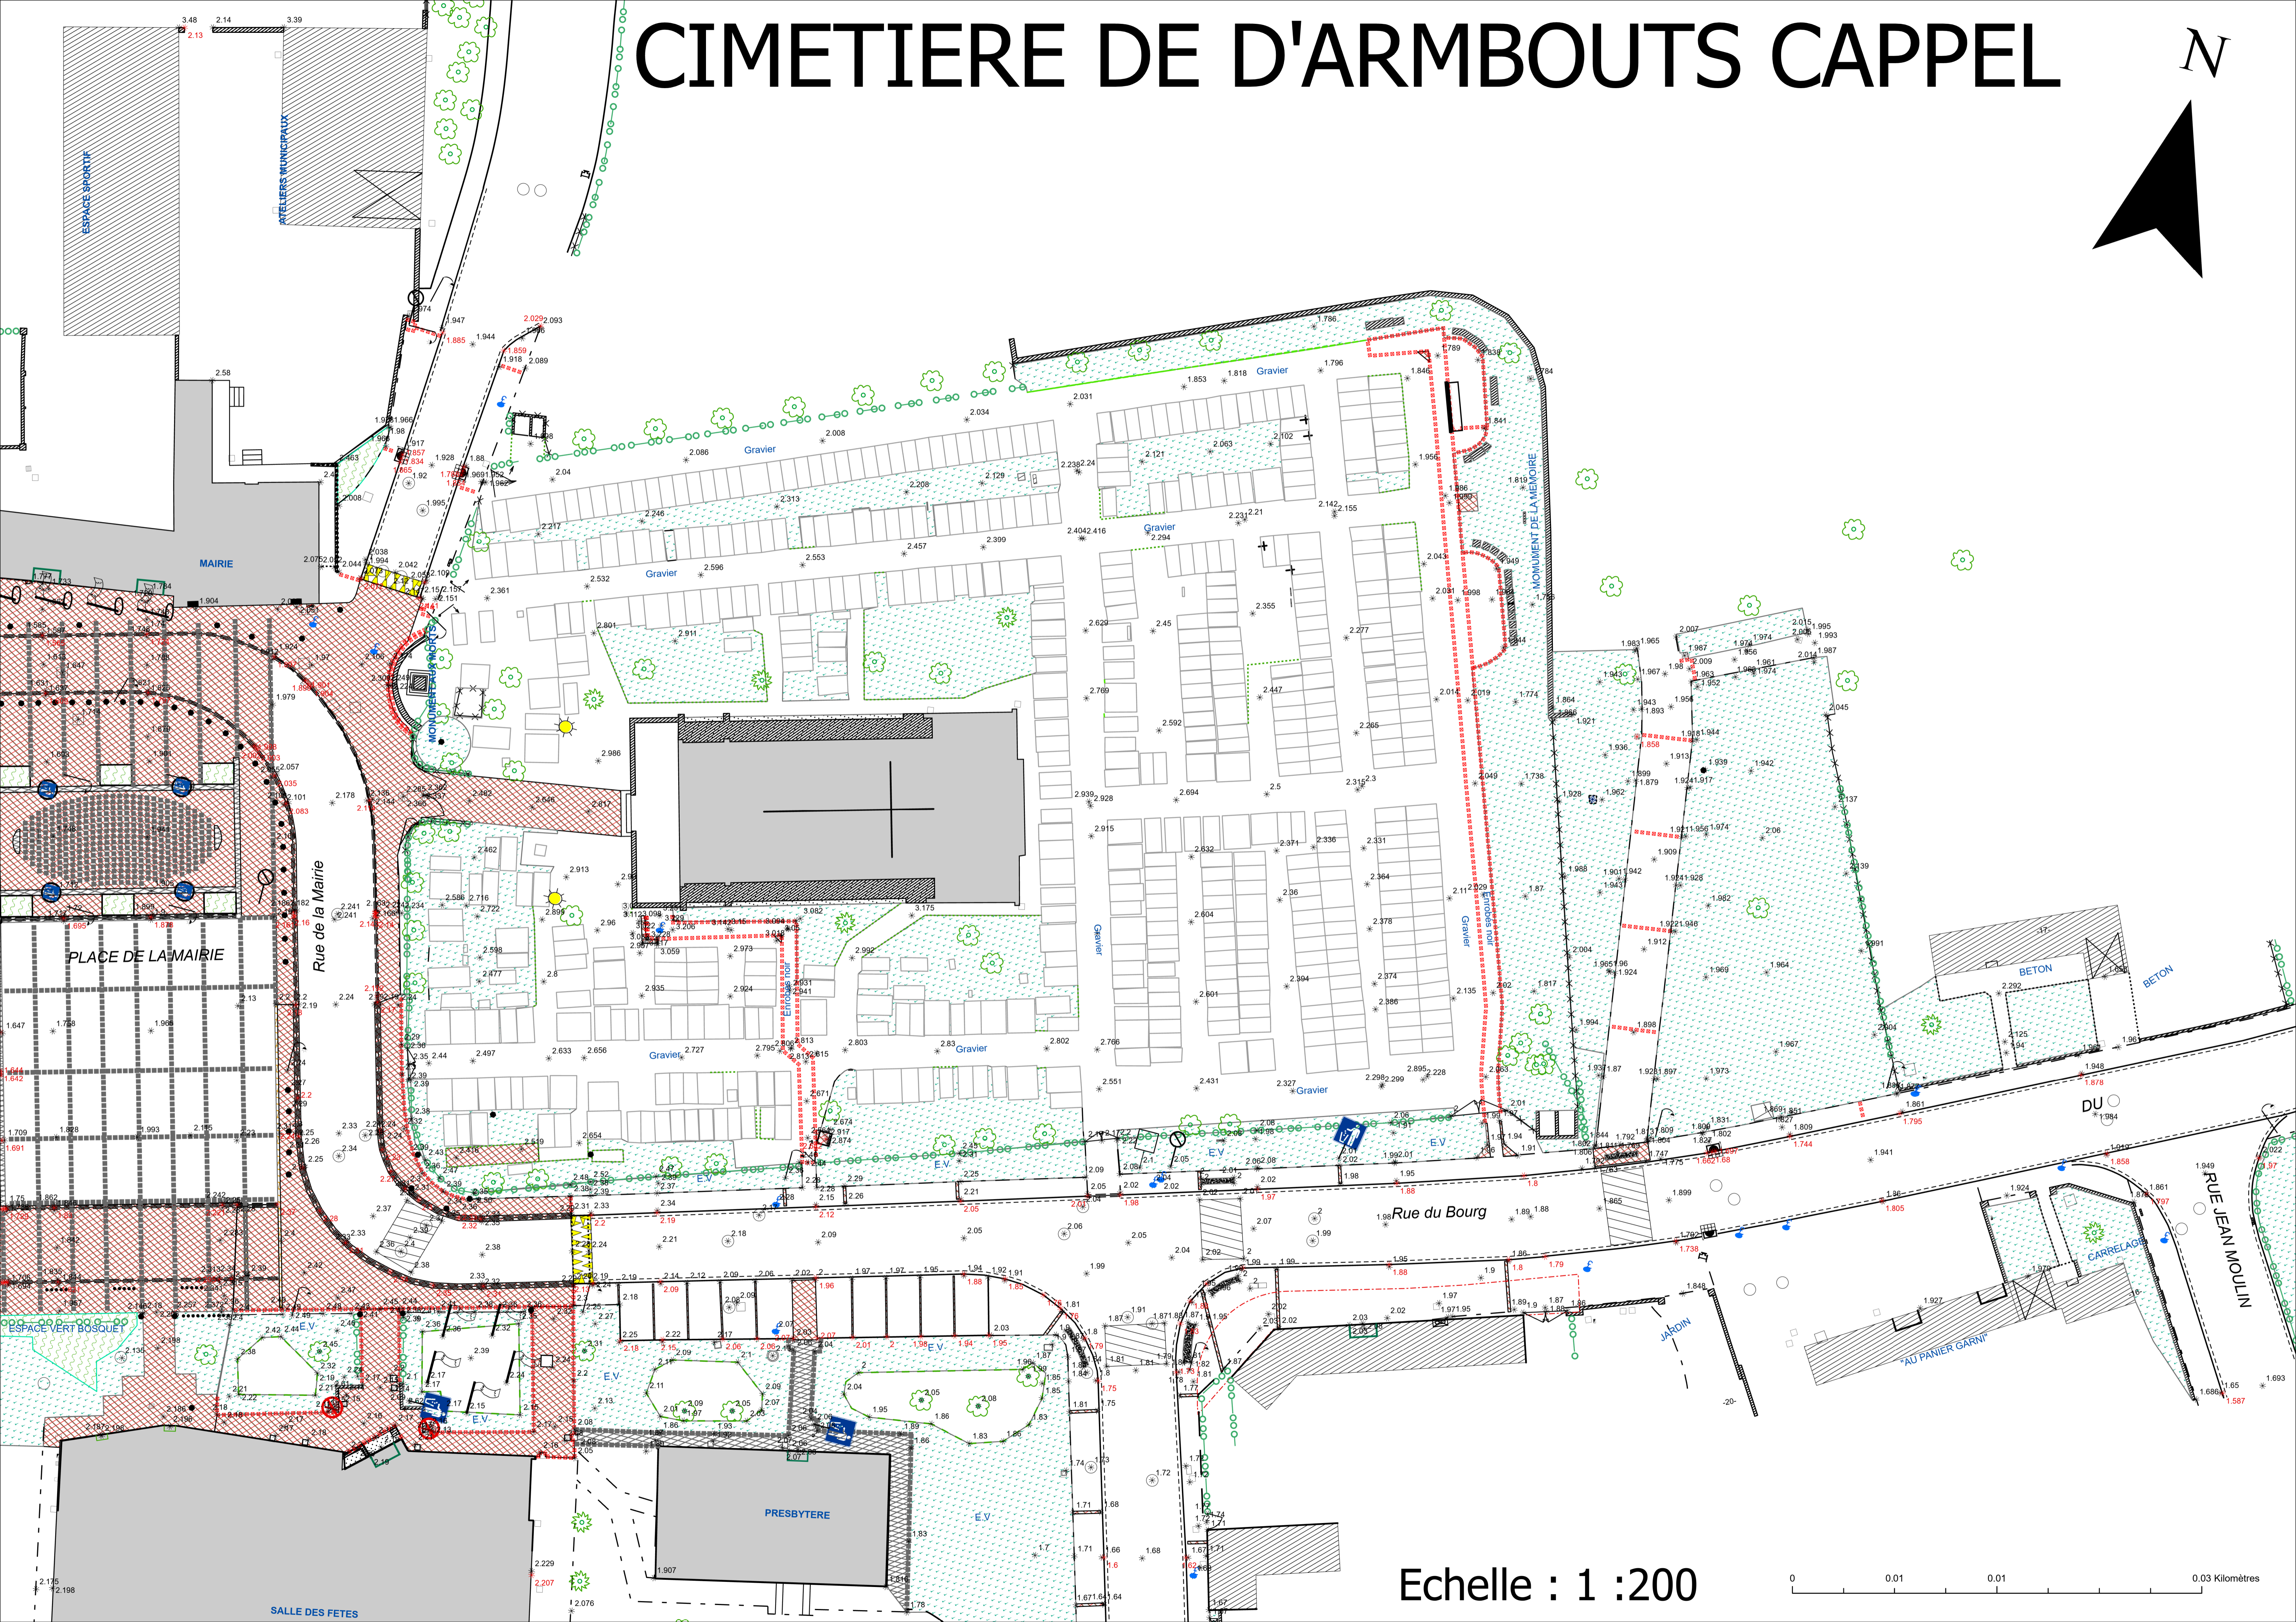

# CIMETIERE DE D'ARMBOUITS CAPPEL

N

Echelle : 1 : 200

0 0.01 0.01 0.03 Kilomètres